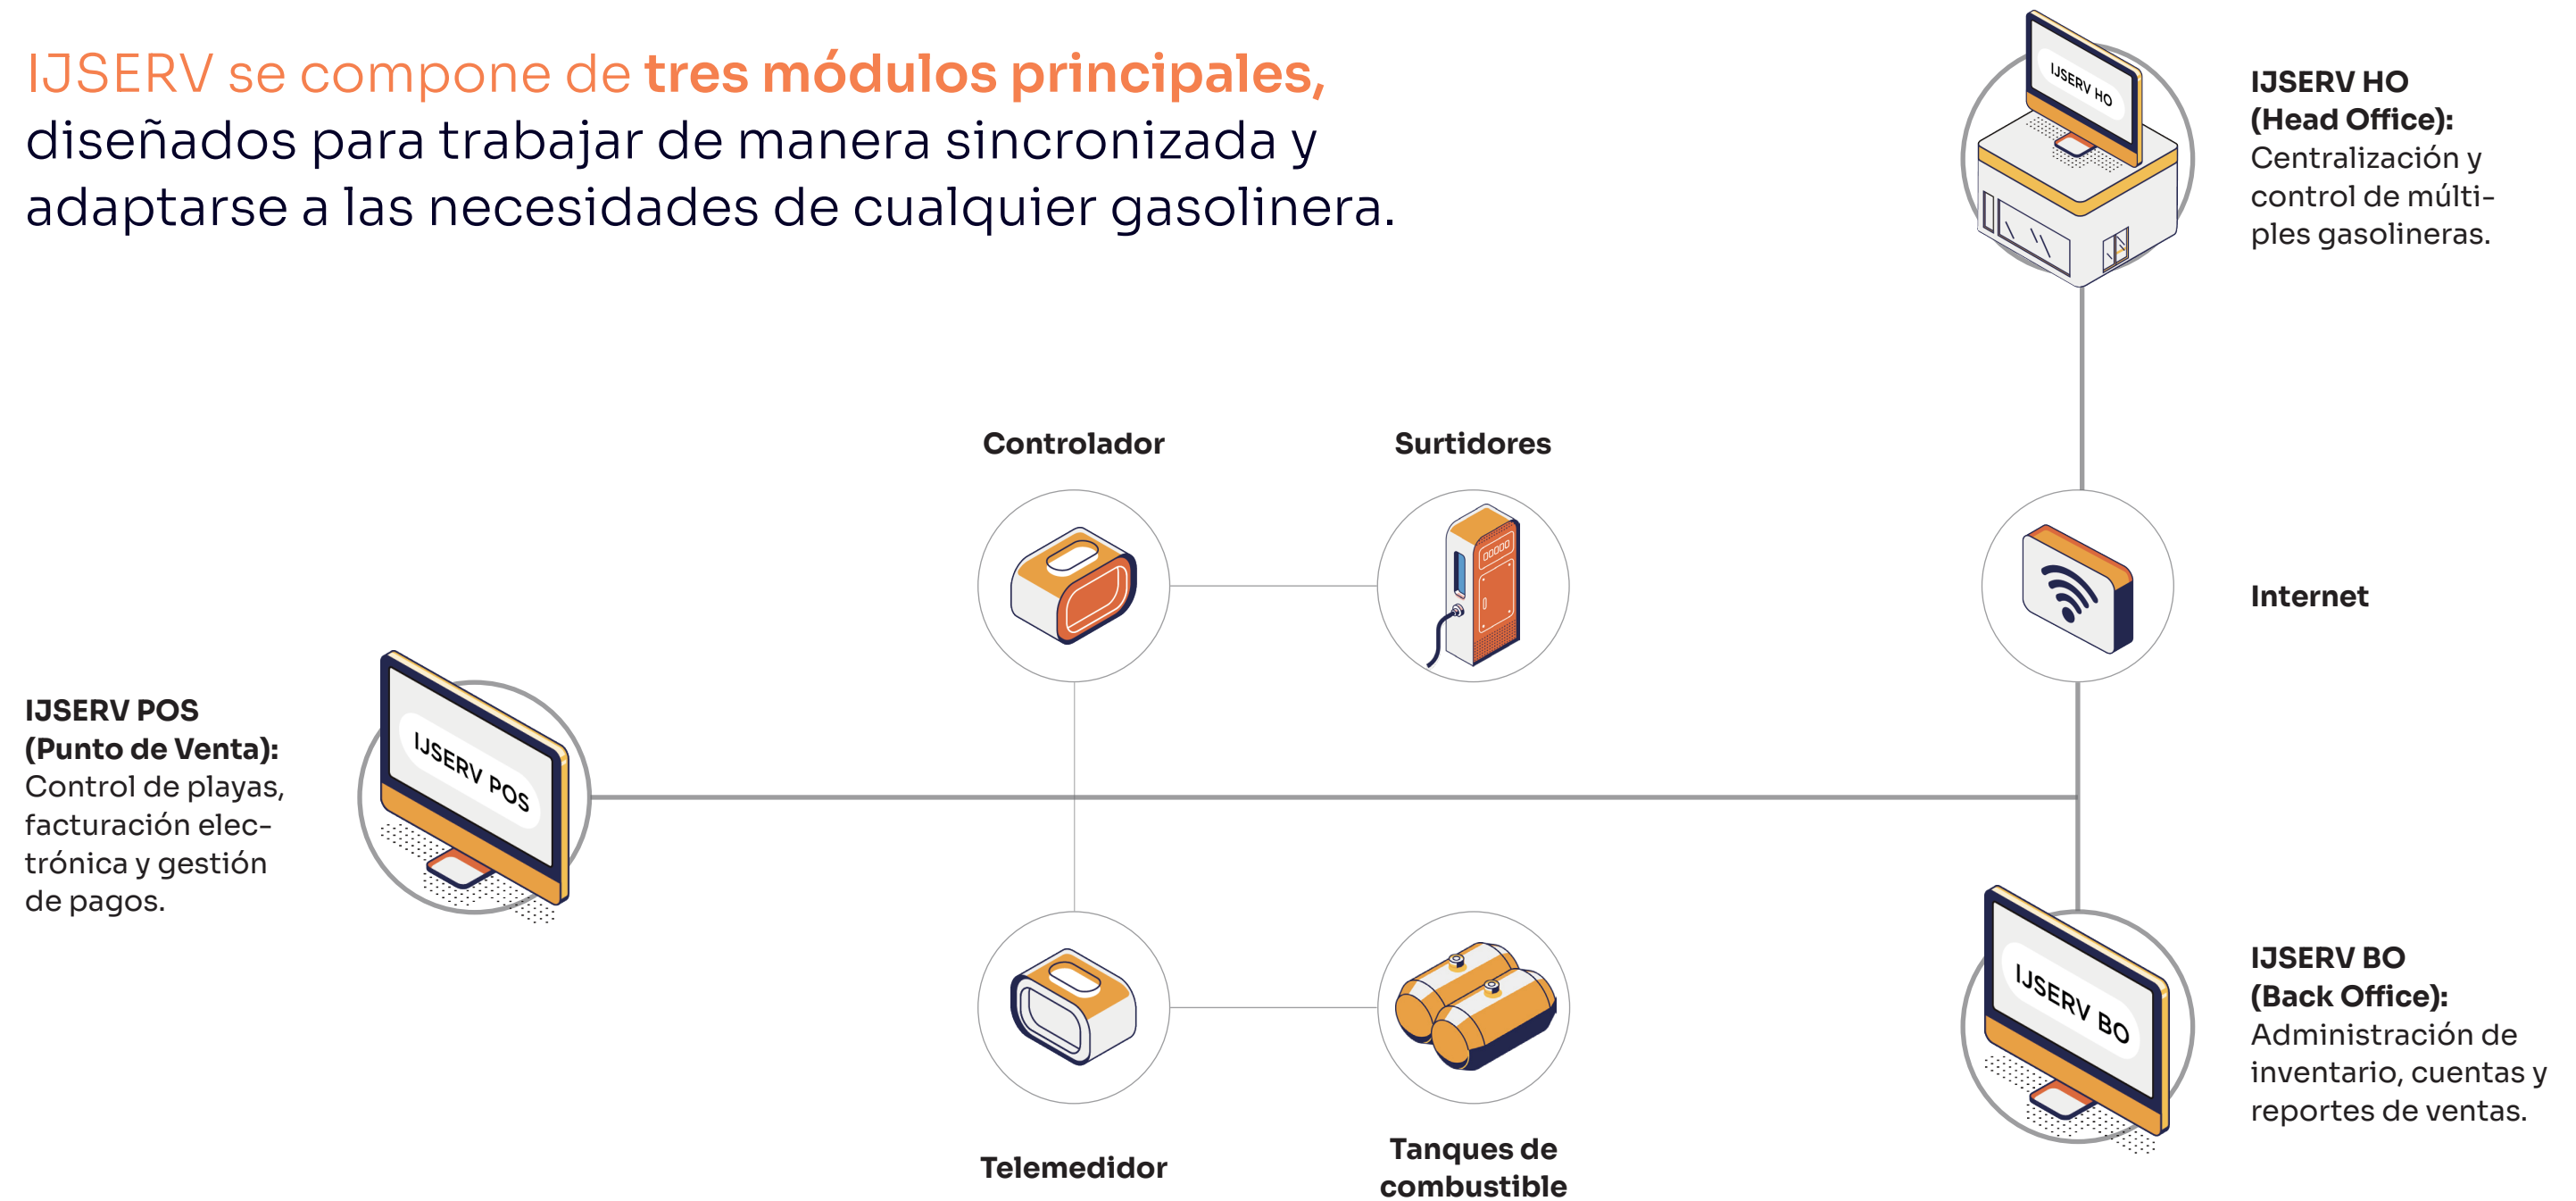

IJSERV

La evolución digital
de tu gasolinera

interfase

Energy

interfase

Automatización, control y eficiencia en un solo sistema

Nuestra solución es una plataforma integral diseñada para optimizar la gestión de gasolineras; cubre todas las necesidades de tu negocio, desde el punto de venta y surtidores hasta la administración centralizada de múltiples gasolineras.

Tenemos más de 400 gasolineras utilizando nuestras soluciones en Uruguay y Paraguay

Más de 30 años de experiencia en el desarrollo de tecnología para gasolineras.

Soluciones clave

Nuestro sistema permite una administración eficiente con soluciones diseñadas específicamente para optimizar el funcionamiento de las gasolineras:

- **Controlador de surtidores:** Facturación exacta de cada venta.
- **Gestión de inventario y precios:** Monitoreo en tiempo real de stock y cambios de precios.
- **Punto de Venta Móvil:** Facilidad de cobro sin que el cliente salga del vehículo.
- **Automatización de procesos:** Cierres automáticos de caja, conciliaciones y reportes detallados.
- **Soporte para combo de productos** y múltiples listas de precios.
- **Manejo de libro de bancos, carteras de cheques** (emitidos y recibidos) con soporte de fecha valor.

Una solución que te brinda todas las garantías para operar con total tranquilidad.

¿Cómo funciona?

IJSERV se compone de **tres módulos principales**, diseñados para trabajar de manera sincronizada y adaptarse a las necesidades de cualquier gasolinera.